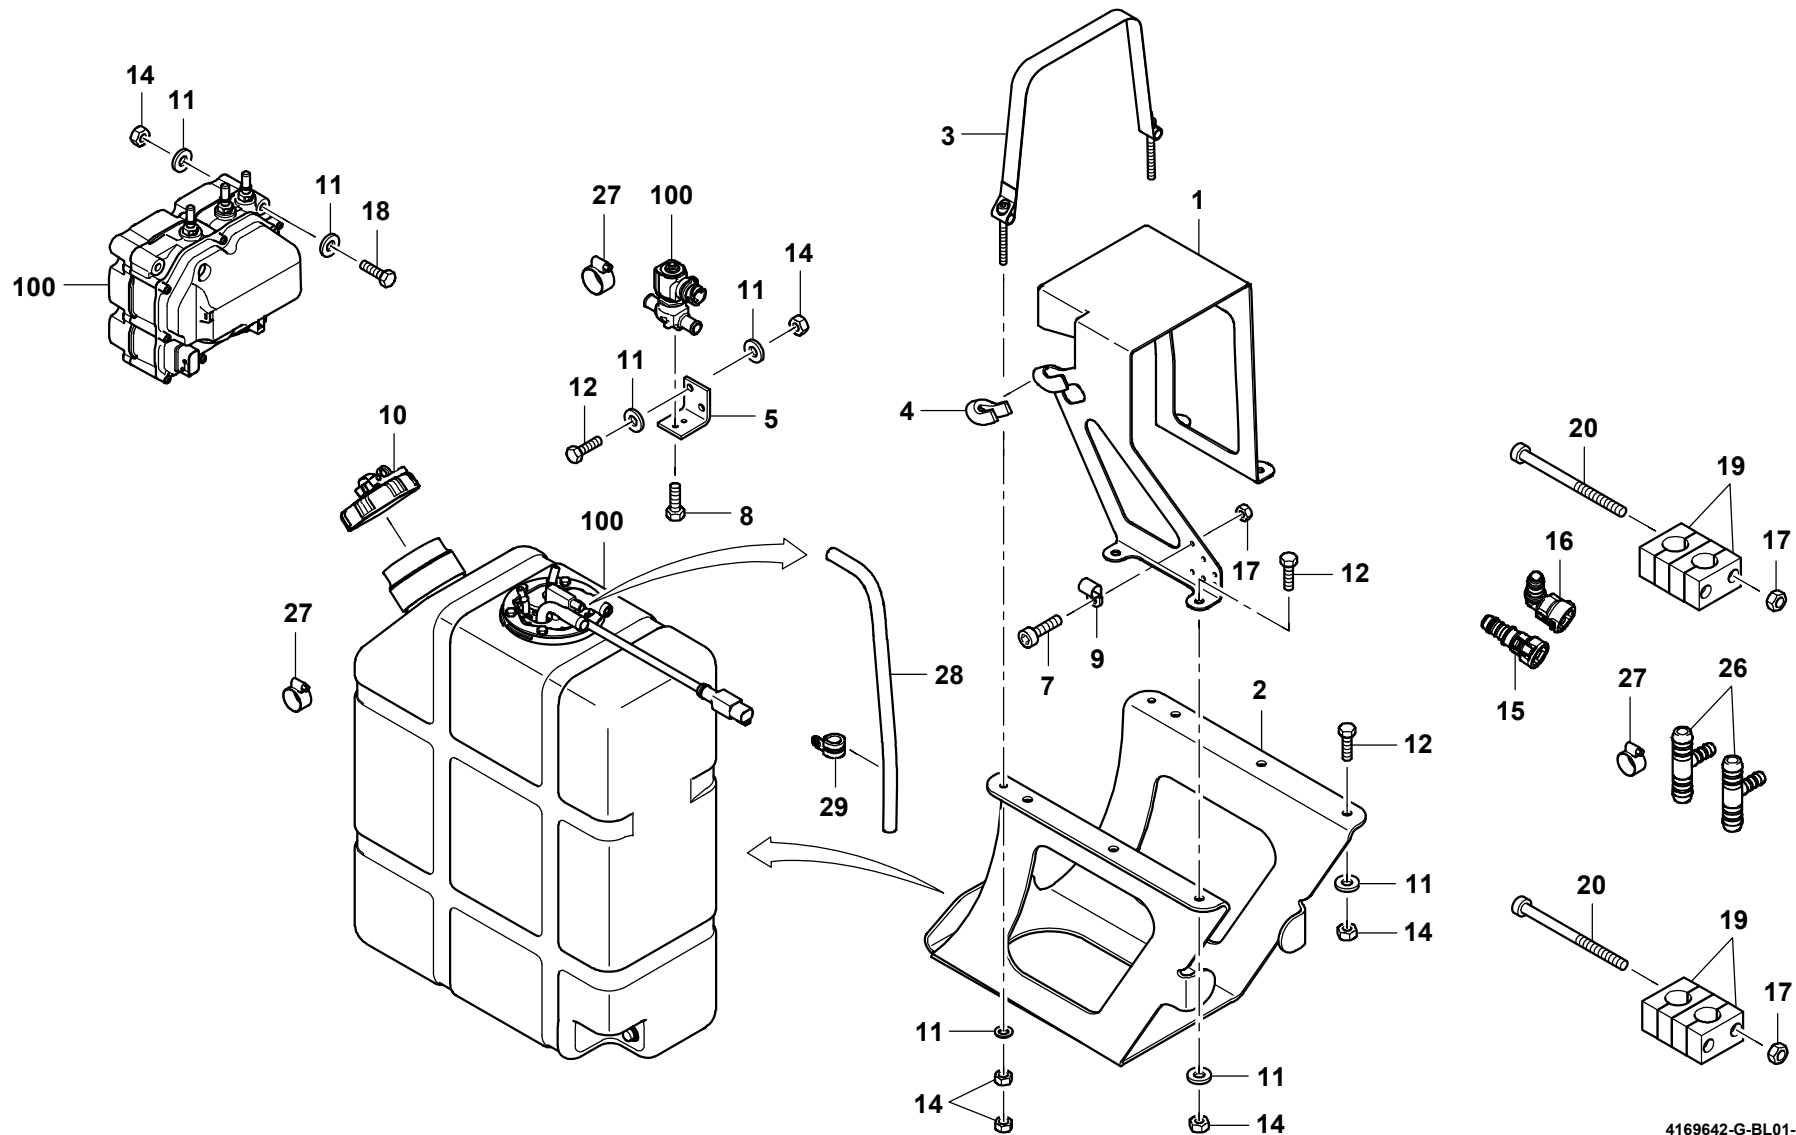

**GROVE**
 EINBAU HARNSTOFFTANK  
 MOUNTING UREA TANK

 BILDТАFEL  
 PICTORIAL DISPLAY

02.18

**4169642-ETL G**

1/2

**GMK3060**

4169642-G-BL01-0218-0000

**GROVE**EINBAU HARNSTOFFTANK  
MOUNTING UREA TANKBILDTADEL  
PICTORIAL DISPLAY**GMK3060**

02.18

**4169642-ETL G**

2/2